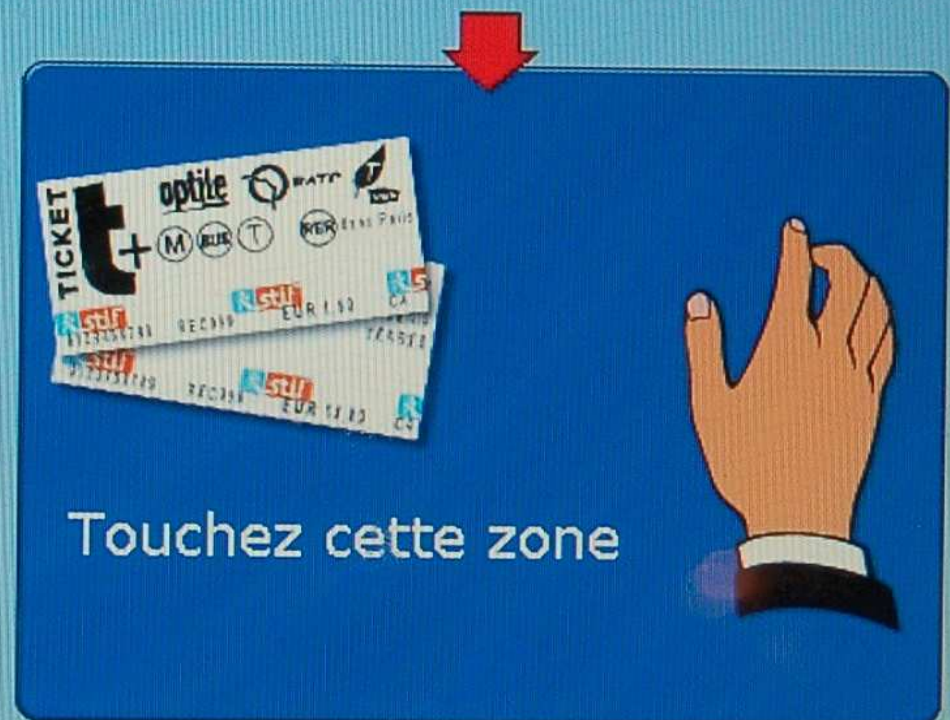

Bienvenue

Vous avez un passe Navigo

Vous n'avez pas de passe Navigo

Bienvenue

Veuillez insérer votre passe.

NAVIGO

Orange

Insère

Navigo

Jusqu'à 30 €

Jusqu'à 30 €

A partir de 1 €

Annuler

1 Ticket T+
Métro, Bus
RER dans Paris

Billet
pour VERSAILLES CHANTI

1 carnet Ticket T+
Métro, Bus
RER dans Paris